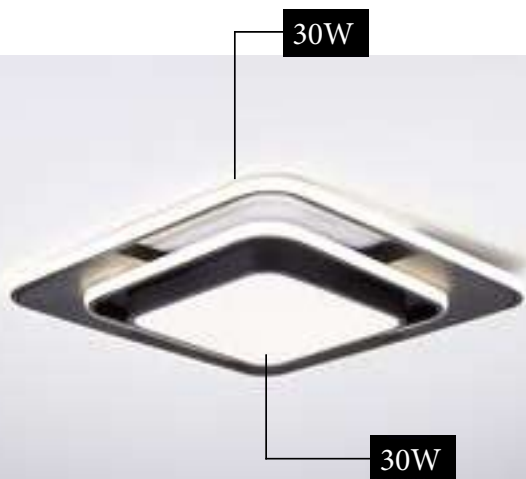

EUROLUX
EUROPA

DIMABLE