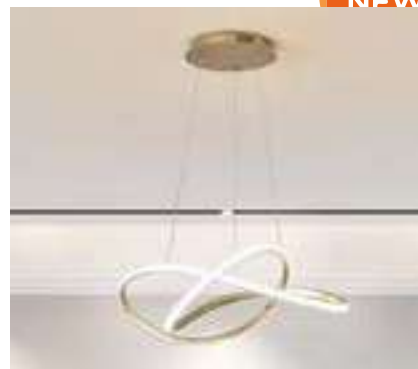

EUROLUX
INFINITY

NEW!

DIÁMETRO ALTO

46 cm

18 cm

DIMABLE

CÓDIGO	ACABADO	CONSUMO	TEMP
LMP-041	NEGRO	50W	De 3000K a 6500k
LMP-042	BLANCO	50W	De 3000K a 6500k
LMP-043	GOLD	50W	De 3000K a 6500k

Transición suave de luz cálida a luz fría

LUMINARIA